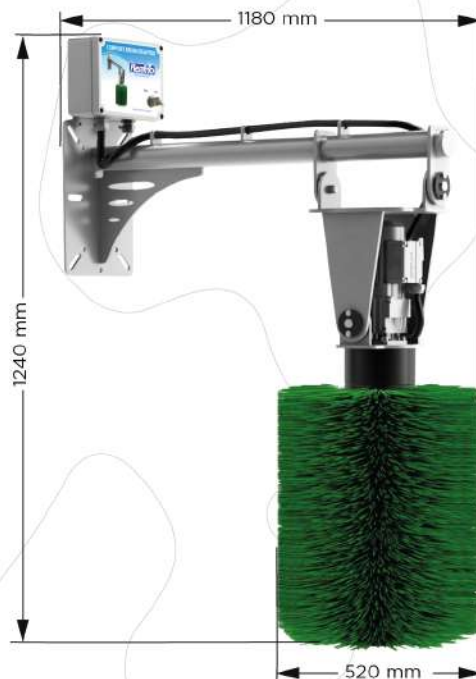

### ✓ Características e Vantagens

- Sistema de segurança para os animais: Caso ocorra um aumento de força na escova por compressão ou enrolamento do rabo, a escova gira automaticamente ao contrário para livrar o animal e suspende o giro.
- **Cerdas da escova em nylon**, especificamente desenvolvido para ter alta durabilidade, sem deformação permanente.
- Cada vez que escova for acionada, o **comando elétrico alterna o sentido de giro**, melhorando o desempenho e aumentando a vida útil do equipamento.
- Aumento na saúde e bem-estar dos animais.
- **Baixo consumo de energia**: a escova liga e desliga automaticamente.
- Estrutura robusta, construída em **aço galvanizado a fogo**.
- Eixos e parafusos em **aço inox AISI 304**.
- Exclusivo sensor que liga a escova em qualquer direção de movimento.
- Motorreductor com engrenagens metálicas e motor trifásico com baixo consumo de energia.
- **Sistema de articulação total** que permite a autoescovação em toda área da cabeça e lombar do animal.

### Informações técnicas

**Dimensões (C x L x A):** 1,18 x 0,52 x 1,24m  
**Peso:** 49kg  
**Voltagem:** 220v Monofásica  
**Frequência:** 60 Hz  
**Potência:** 0,1kw