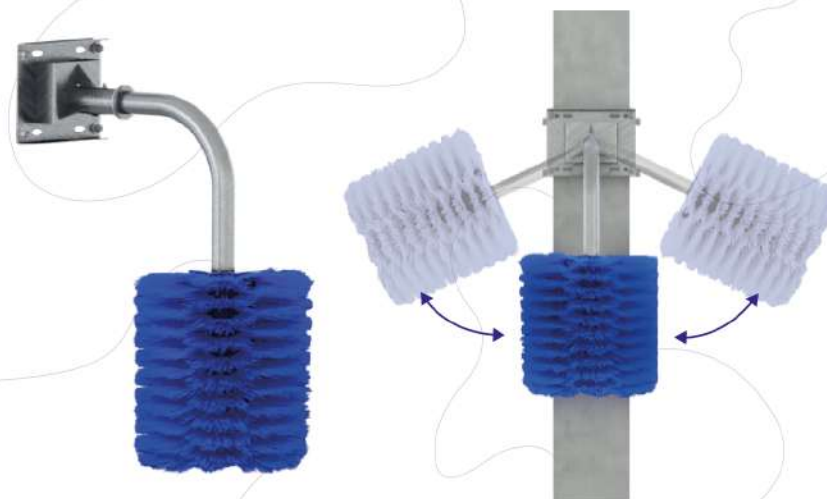

## COMFORT BRUSH COÇADOR PARA VACA

### ✓ Características e Vantagens

- Sistema de segurança para os animais: Caso ocorra um aumento de força na escova por compressão ou enrolamento do rabo, a escova gira automaticamente ao contrário para livrar o animal e suspende o giro.
- **Cerdas da escova em nylon**, especificamente desenvolvido para ter alta durabilidade, sem deformação permanente.
- Cada vez que escova for acionada, o **comando elétrico alterna o sentido de giro**, melhorando o desempenho e aumentando a vida útil do equipamento.
- Aumento na saúde e bem-estar dos animais.
- **Baixo consumo de energia**: a escova liga e desliga automaticamente.
- Estrutura robusta, construída em **aço galvanizado a fogo**.
- Eixos e parafusos em **aço inox AISI 304**.
- Exclusivo sensor que liga a escova em qualquer direção de movimento.
- Motorreductor com engrenagens metálicas e motor trifásico com baixo consumo de energia.
- **Sistema de articulação total** que permite a autoescovação em toda área da cabeça e lombar do animal.

### ✓ Características e Vantagens

- Não utiliza motor e rolamentos;
- Estrutura galvanizada a fogo;
- Coroa de cerdas substituíveis;
- Fácil instalação;
- Movimentos pendulares apenas laterais;

O ato da escovação estimula a **circulação sanguínea** do animal, tornando o seu **metabolismo mais eficaz!**