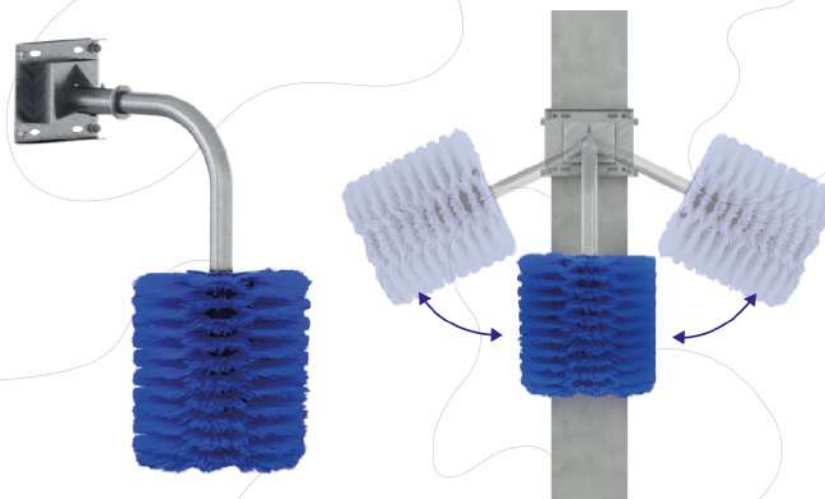

COMFORT BRUSH SIN MOTOR RASCADOR FIJO

✓ Características Y Ventajas

- No utiliza motor y cojinetes;
- Estructura galvanizada a fuego;
- Corona de cerdas sustituibles;
- Fácil instalación;
- Movimientos pendulares apenas laterales;