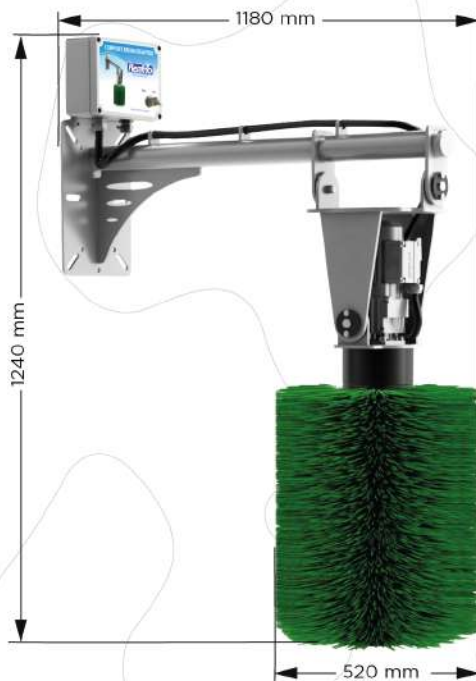

### ✓ Características Y Ventajas

- Sistema de seguridad para los animales: Caso ocurra un aumento de fuerza en la escoba por compresión o enrollamiento del rabo, la escoba gira automáticamente al contrario para librar el animal y suspender el giro.
- **Cerdas de la escoba en nylon**, específicamente desarrollado para tener alta durabilidad, sin deformación permanente.
- Cada vez que la escoba es encendida, el **comando eléctrico alterna el sentido de giro**, mejorando el desempeño y aumentando la vida útil del equipo.
- Aumento a la salud y bienestar de los animales.
- **Bajo consumo de energía**: La escoba enciende y apaga automáticamente.
- Estructura robusta, construida en acero galvanizado a fuego.
- Ejes y tornillos en **acero inoxidable AISI 304**.
- Exclusivo sensor que enciende la escoba en cualquier dirección de movimiento.
- Motor-reductor con engranajes metálicas y motor trifásico con bajo consumo de energía.
- **Sistema de articulación total** que permite el auto cepillado en toda el área de la cabeza y lumbar del animal.

### Informaciones técnicas

**Dimensiones (C x L x A):** 1,18 x 0,52 x 1,24m  
**Peso:** 49kg  
**Voltaje:** 220v Monofásica  
**Frecuencia:** 60 Hz  
**Potencia:** 0,1kw